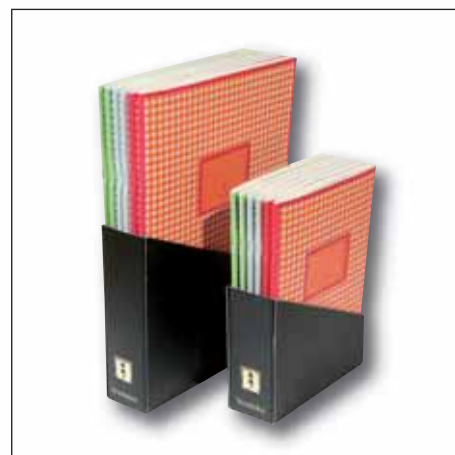

Heft A4 & Lettersize, 48 Blatt, mit auswechselbarem Etikett.
(A4: 21 x 29,7 cm) (Letter Size: 21,6 x 28 cm)
Exercise Book A4 & letter size, 48 sheets, with a tag to personalize.
(A4: 21 x 29,7 cm) (Letter: 8,5 x 11 inches)
Cahier d'exercices A4 & format lettre, 48 feuilles, avec étiquette à personnaliser.
(A4: 21 x 29,7 cm) (Format Lettre: 21,6 x 28 cm)

2

12 Hefte pro Größe in der Box sortiert in den drei Mustern.
12 Exercise books in a display box, 3 designs 4 pieces each.
12 Cahiers d'exercices, 3 modèles, dans une boîte présentoir.