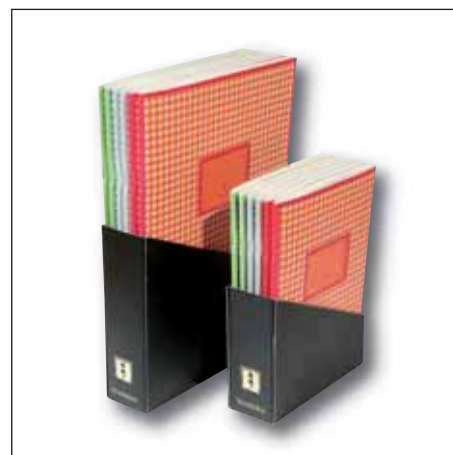

Heft A4 & Lettersize, 48 Blatt, mit auswechselbarem Etikett.
(A4: 21 x 29,7 cm) (Letter Size: 21,6 x 28 cm)
Exercise Book A4 & letter size, 48 sheets, with a tag to personalize.
(A4: 21 x 29,7 cm) (Letter: 8,5 x 11 inches)
Cahier d'exercices A4 & format lettre, 48 feuilles, avec étiquette à personnaliser.
(A4: 21 x 29,7 cm) (Format Lettre: 21,6 x 28 cm)

2

12 Hefte pro Größe in der Box sortiert in den drei Mustern.
12 Exercise books in a display box, 3 designs 4 pieces each.
12 Cahiers d'exercices, 3 modèles, dans une boîte présentoir.