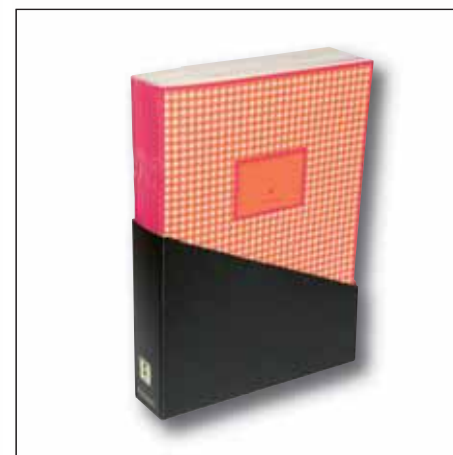

Alle Hefte haben eine stabile Klappe auf der Innenseite vorne und hinten.
All the exercise books have pockets at the front and backside.
Tous les cahiers d'exercices ont des pochettes à l'avant et à l'arrière.

6 Hefte pro Größe in der Box als Einzelmotiv.
6 Exercise books in a box as single design.
6 Cahiers du même modèle.